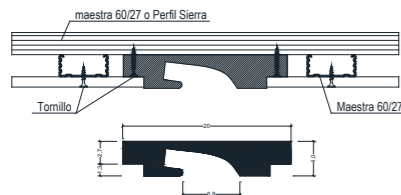

PARED TECHO

mod. IN P-01

Alto; 19 cm
Salida; 6,2 cm
Largo; 120 cm

mod. IN P-02

Alto; 19 cm
Salida; 6,5 cm
Largo; 120 cm

mod. IN P-03

Alto; 12 cm
Ancho; 12 cm
Largo; 120 cm

TECHO

mod. IN T-27

Alto; 3 cm
Ancho; 21,5 cm
Largo; 120 cm

mod. IN T-DUO

Alto; 15 cm
Ancho; 3,5 cm
Largo; 120 cm

RODAPIE

mod. IN R-02

Alto; 30,5 cm *a medida bajo pedido*
Ancho; 3,5 cm
Largo; 120 cm

mod. IN R-03

Alto; 30,5 cm *a medida bajo pedido*
Ancho; 3,5 cm
Largo; 120 cm

un producto de;

Las piezas INLUZ están diseñadas para colocarse perfectamente en los Sistemas de Placa de Yeso Laminado (PYL) y poder instalar los más modernos sistemas de iluminación LED.