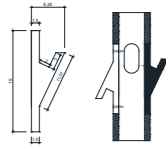

PARED TECHO

mod. IN P-01

Alto; 19 cm
Salida; 6,2 cm
Largo; 120 cm

mod. IN P-02

Alto; 19 cm
Salida; 6,5 cm
Largo; 120 cm

mod. IN P-03

Alto; 12 cm
Ancho; 12 cm
Largo; 120 cm

TECHO

mod. IN T-27

Alto; 3 cm
Ancho; 21,5 cm
Largo; 120 cm

mod. IN T-DUO

Alto; 15 cm
Ancho; 3,5 cm
Largo; 120 cm

RODAPIE

mod. IN R-02

Alto; 30,5 cm *a medida bajo pedido*
Ancho; 3,5 cm
Largo; 120 cm

mod. IN R-03

Alto; 30,5 cm *a medida bajo pedido*
Ancho; 3,5 cm
Largo; 120 cm

un producto de;

Las piezas INLUZ están diseñadas para colocarse perfectamente en los Sistemas de Placa de Yeso Laminado (PYL) y poder instalar los más modernos sistemas de iluminación LED.