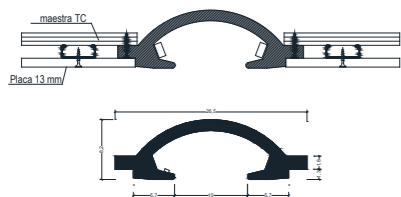

PARED TECHO

mod. IN P-01

Alto; 19 cm
Salida; 6,2 cm
Largo; 120 cm

mod. IN P-02

Alto; 19 cm
Salida; 6,5 cm
Largo; 120 cm

mod. IN P-03

Alto; 12 cm
Ancho; 12 cm
Largo; 120 cm

TECHO

mod. IN T-27

Alto; 3 cm
Ancho; 21,5 cm
Largo; 120 cm

mod. IN T-DUO

Alto; 15 cm
Ancho; 3,5 cm
Largo; 120 cm

RODAPIE

mod. IN R-02

Alto; 30,5 cm *a medida bajo pedido*
Ancho; 3,5 cm
Largo; 120 cm

mod. IN R-03

Alto; 30,5 cm *a medida bajo pedido*
Ancho; 3,5 cm
Largo; 120 cm

un producto de;

Las piezas INLUZ están diseñadas para colocarse perfectamente en los Sistemas de Placa de Yeso Laminado (PYL) y poder instalar los más modernos sistemas de iluminación LED.